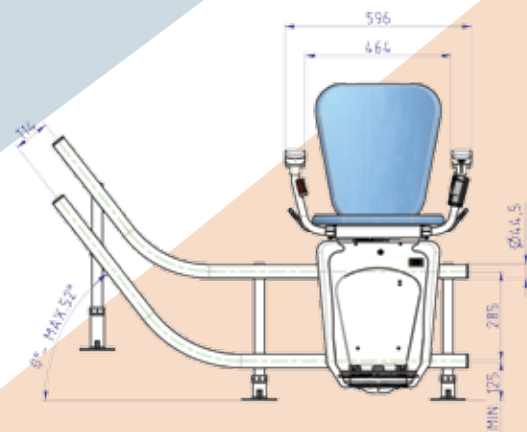

מעלון כסא

לא מחליפים בית בגלל המדרגות

- מגוון צבעים לבחירת הריפוד מקטלוג החברה.
- חגורת בטיחות נשלפת.
- שני שלטים המופעלים ע"י תדר רדיו עם טווח ארוך.
- השהיית תחילת נסיעה המונעת תנועה פתאומית.
- 2 סוללות הפעלה - הפועלות בזמן נסיעה וכן בהפסקת חשמל.
- חיישני בטיחות ובקרת מהירות יתר.
- ירידה נוחה ובטוחה עם סיבוב 90 מעלות.
- אישור לתקני איכות ובטיחות המחמירים ביותר.

מפרט טכני

- משקל משתמש מירבי 160 ק"ג.
- מונע: 24V DC
- טעינת מצברים אוטומטית.
- מהירות 0.12 מ' / מ"ש
- אספקת חשמל: 220 V.
- מידות כסא במצב מקופל: 38 ס"מ.
- מידות כסא במצב פתוח: 64.5 ס"מ.
- ידית הפעלת נסיעה נוחה ובטוחה
- ידית נוחה לסיבוב הכסא.

ALPHA

רמה אחת מעל...!

עם מעלון כסא מדגם **ALPHA** העלייה במדרגות קלה ובטוחה. גרם המדרגות אינו מהווה קושי, ההפעלה פשוטה, הנסיעה שקטה ורציפה וללא מאמץ. כאשר העצירה ותחילת הנסיעה מבוצעת בהדרגה, והבטיחות הינה ללא פשרות. המסילות מתוכננות ומיוצרות בדיוק עבור גרם המדרגות בביתך, ותופסות שטח מינימאלי מרוחב המדרגות. ההתקנה מבוצעת על-ידי צוות מיומן של חברת סדן, ואינה דורשת עבודות בינוי בביתך. המעלון כסא מדגם **ALPHA** ישפר את איכות חיך ומשפחת סדן תשמח בהצטרפותך לחוג לקוחותינו.