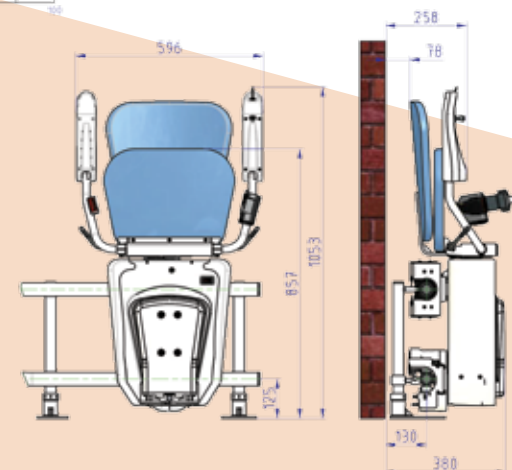

מעלון כסא

לא מחליפים בית בגלל המדרגות

- מגוון צבעים לבחירת הריפוד מקטלוג החברה.
- חגורת בטיחות נשלפת.
- שני שלטים המופעלים ע"י תדר רדיו עם טווח ארוך.
- השהיית תחילת נסיעה המונעת תנועה פתאומית.
- 2 סוללות הפעלה - הפועלות בזמן נסיעה וכן בהפסקת חשמל.
- חיישני בטיחות ובקרת מהירות יתר.
- ירידה נוחה ובטוחה עם סיבוב 90 מעלות.
- אישור לתקני איכות ובטיחות המחמירים ביותר.

מפרט טכני

- משקל משתמש מירבי 160 ק"ג.
- מונע: 24V DC
- טעינת מצברים אוטומטית.
- מהירות 0.12 מ' / מ"ש
- אספקת חשמל: 220 V.
- מידות כסא במצב מקופל: 38 ס"מ.
- מידות כסא במצב פתוח: 64.5 ס"מ.
- ידית הפעלת נסיעה נוחה ובטוחה
- ידית נוחה לסיבוב הכסא.

ALPHA

רמה אחת מעל...!

עם מעלון כסא מדגם **ALPHA** העלייה במדרגות קלה ובטוחה. גרם המדרגות אינו מהווה קושי, ההפעלה פשוטה, הנסיעה שקטה ורציפה וללא מאמץ. כאשר העצירה ותחילת הנסיעה מבוצעת בהדרגה, והבטיחות הינה ללא פשרות. המסילות מתוכננות ומיוצרות בדיוק עבור גרם המדרגות בביתך, ותופסות שטח מינימאלי מרוחב המדרגות. ההתקנה מבוצעת על-ידי צוות מיומן של חברת סדן, ואינה דורשת עבודות בינוי בביתך. המעלון כסא מדגם **ALPHA** ישפר את איכות חיך ומשפחת סדן תשמח בהצטרפותך לחוג לקוחותינו.