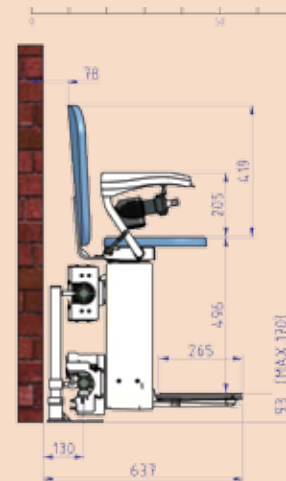

מעלון כסא

לא מחליפים בית בגלל המדרגות

- מגוון צבעים לבחירת הריפוד מקטלוג החברה.
- חגורת בטיחות נשלפת.
- שני שלטים המופעלים ע"י תדר רדיו עם טווח ארוך.
- השהיית תחילת נסיעה המונעת תנועה פתאומית.
- 2 סוללות הפעלה - הפועלות בזמן נסיעה וכן בהפסקת חשמל.
- חיישני בטיחות ובקרת מהירות יתר.
- ירידה נוחה ובטוחה עם סיבוב 90 מעלות.
- אישור לתקני איכות ובטיחות המחמירים ביותר.

מפרט טכני

- משקל משתמש מירבי 160 ק"ג.
- מונע: 24V DC
- טעינת מצברים אוטומטית.
- מהירות 0.12 מ' / מ"ש
- אספקת חשמל: 220 V.
- מידות כסא במצב מקופל: 38 ס"מ.
- מידות כסא במצב פתוח: 64.5 ס"מ.
- ידית הפעלת נסיעה נוחה ובטוחה
- ידית נוחה לסיבוב הכסא.